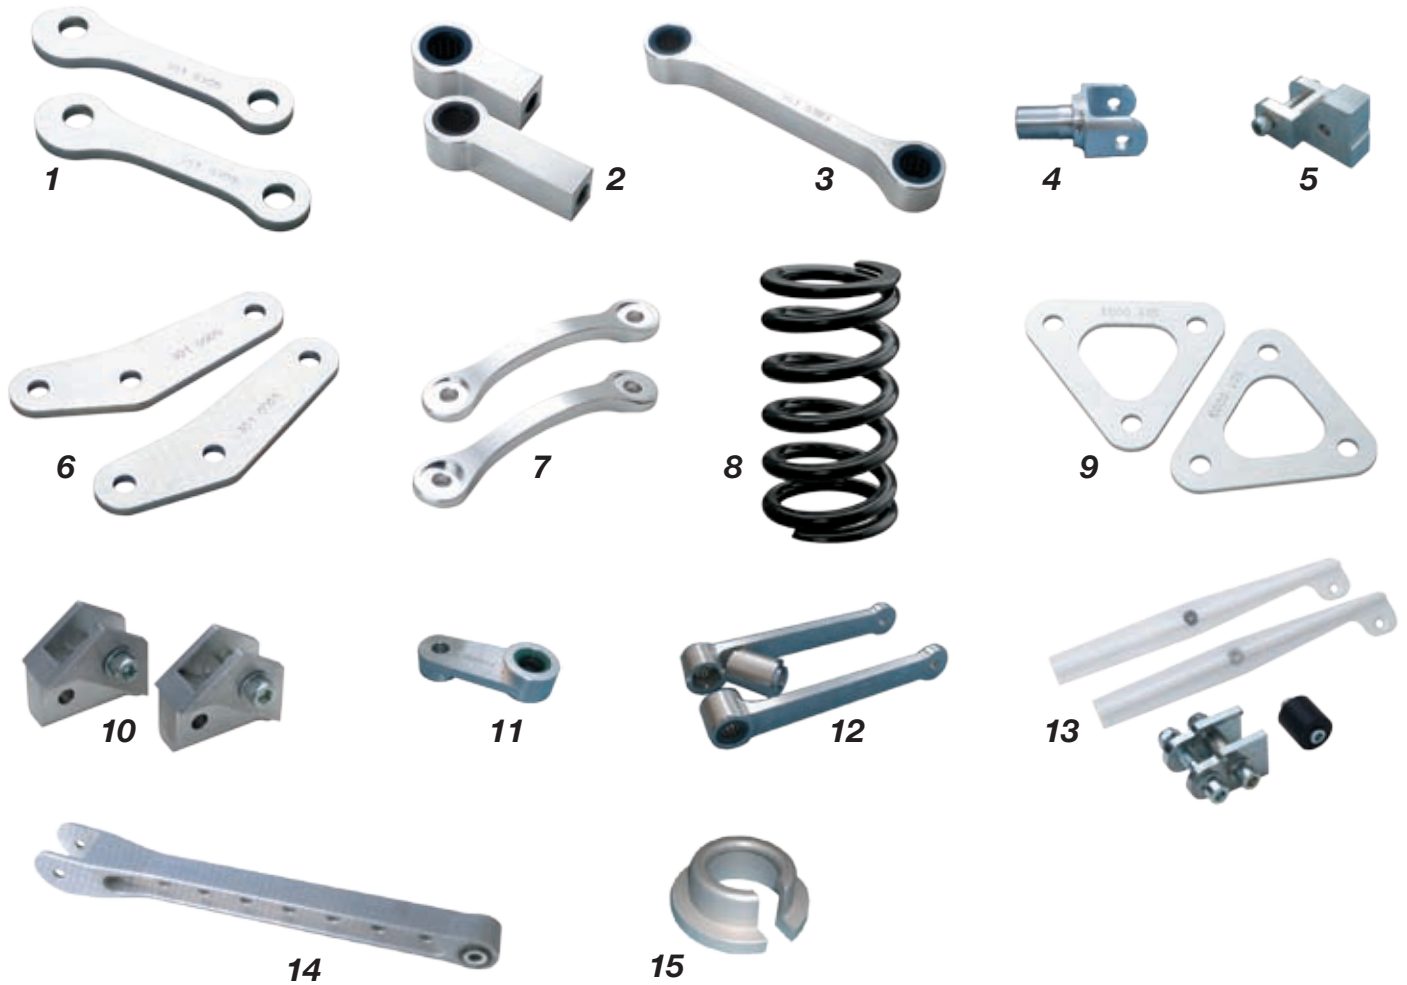

# Height adjusters

street

## HEIGHT ADJUSTERS KITS

- BOLT-ON RAISING OR LOWERING KITS
- ALLOW TO MODIFY SEAT-GROUND DISTANCE BY CHANGING SHOCK LINKAGES OR SHOCK HEADS
- INCLUDING DETAILED ASSEMBLY INSTRUCTIONS
- SUGGESTED INSTALLATION BY SPECIALIST WORKSHOPS

## KIT VARIATORI DI ALTEZZA

- KIT PER VARIARE L' ALTEZZA DELLA SELLA DA TERRA GRAZIE A LEVERAGGI O TESTA AMMORTIZZATORE MODIFICATI
- COMPLETI DI ISTRUZIONI MONTAGGIO
- MONTAGGIO SUGGERITO PRESSO OFFICINA SPECIALIZZATA