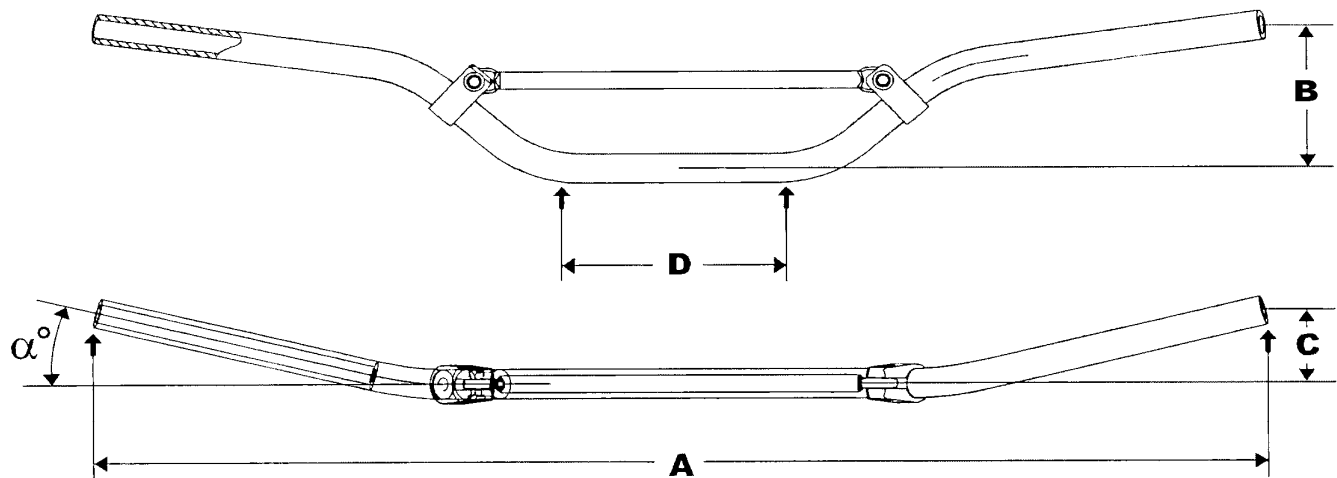

HANDLEBARS MEASURES / DIMENSIONS TABLE

CODE	APPLICATION	A [mm]	B [mm]	C [mm]	D [mm]	α [°]
WD-1001-.../ WD-2001-...	HONDA CR / CRF - 04> BEND	802	99	54	160	14
WD-1020-.../ WD-2020-...	HONDA CR - >03 BEND	805	80	55	160	14,5
WD-1030-.../ WD-2030-...	HONDA CR - HIGH BEND	802	114	50	160	13
WD-1040-.../ WD-2040-...	KAWASAKI KX BEND	806	88	58	160	15
WD-1050-.../ WD-2050-...	SUZUKI RM BEND	802	65	63	165	16,5
WD-1060-.../ WD-2060-...	YAMAHA YZ BEND	798	90	58	135	15
WD-1065-.../ WD-2065-...	MINI MX 50	650	84	44	105	16
WD-1070-.../ WD-2070-...	MINI MX 60	746	95	85	120	18
WD-1080-.../ WD-2080-...	MINI MX 80/85	746	115	42	120	13,5
WD-1090-.../ WD-2090-...	MINI MX 80/85 HIGH BEND	800	132	63	105	16,5
WD-3010-...	TRIAL	810	120	60	140	13
WD-3100-...	ATV / QUAD	800	132	63	160	16,5
WD-9001-...	TAPERED OVERSIZE - LOW	810	60	58	150	15
WD-9002-...	TAPERED OVERSIZE - MEDIUM	810	70	60	150	15,5
WD-9003-...	TAPERED OVERSIZE - HIGH	805	90	55	145	14
WD-9005-...	TAPERED OVERSIZE - AUBIN REPLICIA	803	95	54	160	14
WD-9006-...	TAPERED OVERSIZE - BMW GS 1200 04-07	770	170	100	130	23
WD-9009-...	TAPERED OVERSIZE - SEEL REPLICIA	802	99	54	140	14
WD-9202-...	"TAPER-X" OVERSIZE - MX-GP LOW	805	83	60	150	15,5
WD-9203-...	"TAPER-X" OVERSIZE - MX-GP REPLICIA	802	99	54	140	14
WD-9204-...	"TAPER-X" OVERSIZE - CHIODI REPLICIA	803	95	40	140	12
WD-9205-...	"TAPER-X" OVERSIZE - MX-GP MID	805	93	54	150	14
WD-9209-...	"TAPER-X" OVERSIZE - SEEL REPLICIA	802	99	54	140	14